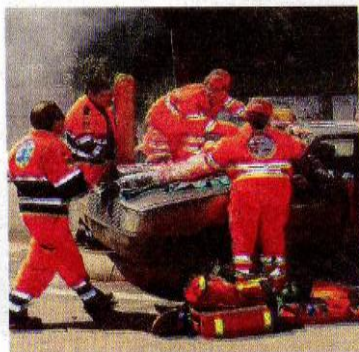

**CASTELLANA** OGGI E DOMANI

## Protezione civile simulazione in piazza

Due giorni di «soccorsi» con l'Avpa

**EMANUELE CAPUTO**

● **CASTELLANA.** «La Protezione civile scende in campo»: è il tema scelto dall'Avpa di Castellana Grotte, associazione di pubblica assistenza, promotrice di una duegiorni in programma oggi e domani. Momenti centrali dell'iniziativa patrocinata da Provincia, Comune e dal comitato regionale dell'Anpas (Associazione nazionale pubblica assistenza), cui parteciperanno numerose associa-

delle tende nel parcheggio di via Marchione (ore 9) darà il via alle operazioni odierne. Nell'ampia giornata, che si concluderà alle 20, particolare attenzione sarà dedicata al completamento dei lavori di sistemazione del campo e alla simulazione di una maxiemergenza. Domani, dalle 7, le operazioni si sposteranno in largo Portagrande, dove si concluderanno alle 18. «Partecipando numerosi - afferma il presidente dell'Avpa Domenico Galizia - i cittadini potranno condividere dal vivo momenti davvero critici». Meno male che è soltanto una simulazione.